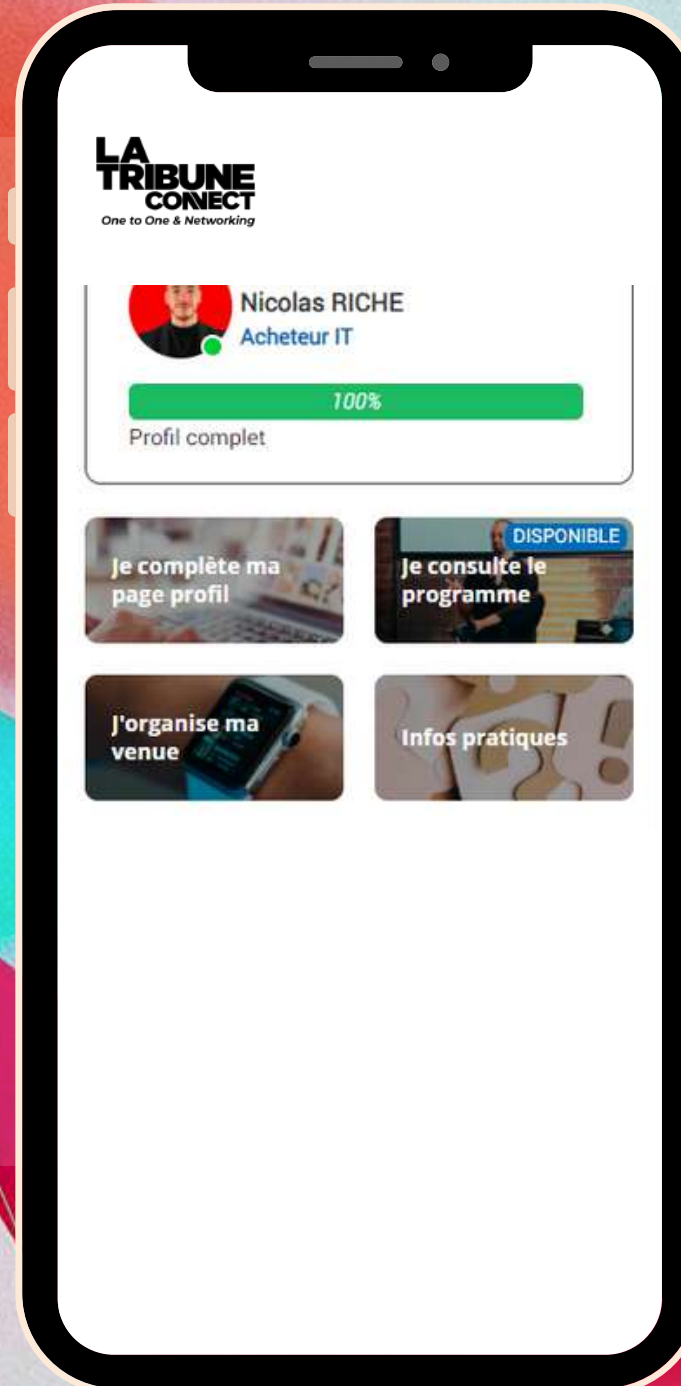

CONFÉRENCES, DÉBATS

Conférences, débats et keynotes toute la journée | Echanges avec les acteurs de l'écosystème

RDV ONE TO ONE

Un espace dédié aux rendez-vous d'affaires programmés

COCKTAIL NETWORKING

Le hasard des rencontres favorise bien souvent les meilleures opportunités de business.

4 - INTÉRÊT COMMUN

La validation de la rencontre par les deux parties garantit des rendez-vous entre professionnels intéressés et motivés.

	Networking Starter 590€HT	Networking Advanced 890€HT	Networking Premium 1890€HT	Surface d'Exposition 5990€HT
Accès aux conférences	✓	✓	✓	✓
Places pour le cocktail déjeunatoire networking			2	2
Demandes de RDV prioritaires		✓	✓	✓
Pass One to One	1 Jusqu'à 10 One to One	1 Jusqu'à 10 One to One	2 Jusqu'à 20 One to One	3 Jusqu'à 30 One to One
Mise en avant sur la plateforme BtoB		✓	✓	✓
Table attitrée dans l'espace One to One			✓	
Emplacement privilégié : Surface d'exposition dans l'Espace Démonstrateurs				✓
Lecteur de badge + accès aux coordonnées des participants			✓	✓

WEB APP

LA
TRIBUNE
CONNECT

La WebApp **La Tribune Connect** vous permet d'accéder à toutes vos informations concernant l'événement depuis votre smartphone

ÉTAPE 1

Préparez votre venue

ÉTAPE 3

Notez vos rendez-vous